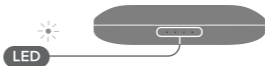

3. Đèn LED báo trạng thái sạc của hộp

Đèn nhấp nháy 4 mức:
(25%, 50%, 75%, 100%)