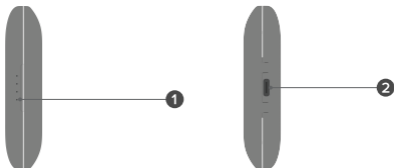

Mô tả sản phẩm

CURVE 200 kết hợp chất lượng âm thanh cao cấp với vỏ kim loại kẽm sơn trọng, thiết kế tối giản, điều khiển cảm ứng, và khả năng chống nước IPX4, mang lại trải nghiệm âm thanh linh hoạt, vừa thời trang vừa tiện dụng.

Hộp sạc kim loại

1. Đèn báo LED (trạng thái sạc của hộp)
2. Cổng sạc (USB Type-C)