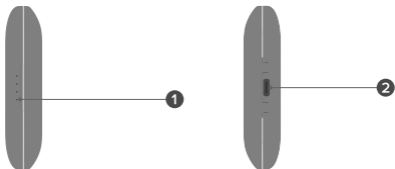

产品说明

CURVE 200 将优质的音质、精致的锌合金外壳、简约的设计、触摸控制和 IPX4 防水功能等相结合，为您带来既时尚又实用的多功能音频体验。

金属充电盒

1. LED 指示灯（充电盒电池状态）
2. 充电端口（USB Type-C）