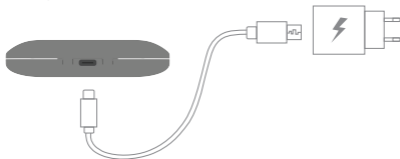

## Tai nghe

- Micro
- Điều khiển cảm ứng đa chức năng
- Đèn báo LED (trạng thái sạc và kết nối tai nghe)
- Tiếp điểm kim loại để sạc

## Hướng dẫn khởi động nhanh

1. Trước khi sử dụng, vui lòng gỡ bỏ lớp phim bảo vệ khỏi các chấu sạc trên tai nghe, sau đó đặt lại tai nghe vào hộp để bật nguồn và bắt đầu sạc.

2. Sạc đầy hộp sạc và tai nghe - sử dụng dây cáp đi kèm (không bao gồm adapter sạc).