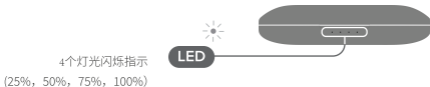

# 使用说明

1. 从充电盒中取出耳机，它们将自动开启。耳机中将会听到“Power on”语音提示—耳机已开启。

2. 在配对设备（智能手机、平板电脑、笔记本电脑等）上打开蓝牙。  
从可用配对设备列表中选择“AW-CURVE 200”。耳机中将会听到“Connected”的语音提示—耳机已与您的设备配对成功。

3. 耳机配备触控操作。感应区已标示。通过短按、长按或组合按压进行操作（详见本用户手册中的操作表）。