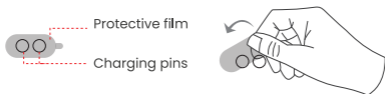

Hướng dẫn khởi động nhanh

1. Trước khi sử dụng, vui lòng gỡ bỏ lớp phim bảo vệ khỏi các chấu sạc trên tai nghe, sau đó đặt lại tai nghe vào hộp để bật nguồn và bắt đầu sạc.