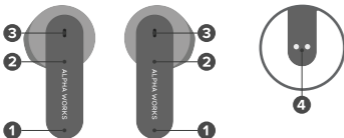

耳塞式耳机

1. 麦克风
2. 多功能触控操作
3. LED 指示灯（充电状态和耳机配对状态）
4. 金属充电触点