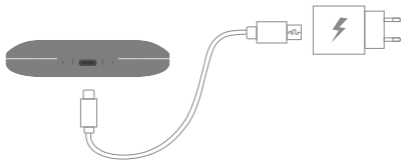

2. 充电时，请使用随附的充电线为充电盒和耳机充满电（不包括电源适配器）。