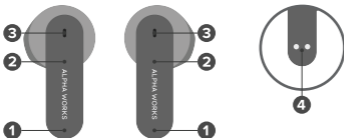

Tai nghe

1. Micro
2. Điều khiển cảm ứng đa chức năng
3. Đèn báo LED (trạng thái sạc và kết nối tai nghe)
4. Tiếp điểm kim loại để sạc