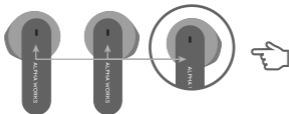

# 使用说明

1. 从充电盒中取出耳机，它们将自动开启。耳机中将会听到“Power on”语音提示—耳机已开启。

2. 在配对设备（智能手机、平板电脑、笔记本电脑等）上打开蓝牙。  
从可用配对设备列表中选择“AW-CURVE 200”。耳机中将会听到“Connected”的语音提示—耳机已与您的设备配对成功。

3. 耳机配备触控操作。感应区已标示。通过短按、长按或组合按压进行操作（详见本用户手册中的操作表）。