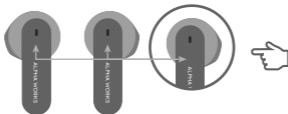

## Thông số sử dụng

1. Lấy tai nghe ra khỏi hộp sạc, chúng sẽ tự động bật. Lệnh giọng nói "power on" sẽ phát ra trong tai nghe - tai nghe đã được bật.

2. Bật Bluetooth trên thiết bị kết nối (smartphone, máy tính bảng, laptop, v.v.).

Chọn "AW-CURVE 200" từ danh sách các thiết bị có thể kết nối. Lệnh giọng nói "connected" sẽ phát ra trong tai nghe - tai nghe đã được kết nối với thiết bị của bạn.

3. Tai nghe được trang bị điều khiển cảm ứng. Khu vực cảm biến được hiển thị. Điều khiển được thực hiện bằng cách nhấn ngắn hoặc nhấn dài, hoặc kết hợp các thao tác nhấn (xem bảng thao tác trong hướng dẫn này).