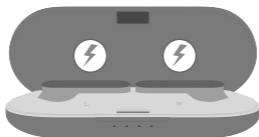

4. Khi bạn không còn nghe nhạc nữa, hãy đặt lại tai nghe vào hộp sạc. Tai nghe sẽ tự động tắt và bắt đầu sạc từ pin của hộp.

Đèn LED tai nghe báo hiệu

Khi sạc	Đèn trắng sáng ổn định khi đang sạc, đèn sẽ tắt khi sạc đầy.
Chế độ ghép đôi	Một tai nghe nhấp nháy đèn trắng nhanh (2 lần mỗi giây), tai nghe còn lại nhấp nháy đèn trắng chậm (1 lần mỗi 5 giây).
Đã kết nối	Không có đèn sáng.
Cuộc gọi tới	Đèn trắng nhấp nháy 2 lần mỗi 500ms.
Hai tai nghe đang kết nối	Đèn trắng nhấp nháy nhanh.
Khi sạc với hộp sạc	Có 4 mức nhấp nháy (25%, 50%, 75%, 100%).
Khi đã sạc đầy với hộp sạc	Sạc đầy: Đèn LED trắng tắt.
Ghi nhớ	Sử dụng bộ chuyển đổi AC với điện áp đầu ra 5V (tương thích) và cáp USB Type-C.