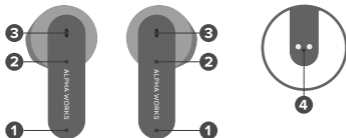

Hộp sạc

- Đèn báo LED (trạng thái sạc của hộp)
- Cổng sạc (USB Type-C)

Tai nghe

- Micro
- Điều khiển cảm ứng đa chức năng
- Đèn báo LED (trạng thái sạc và kết nối tai nghe)
- Tiếp điểm kim loại để sạc

Hướng dẫn khởi động nhanh