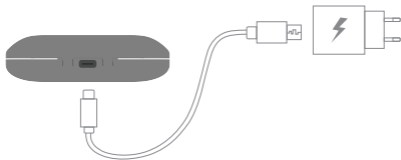

! 请勿在雷雨天气使用此产品—存在触电或设备故障的风险。

! 耳机和充电盒的金属接触点必须保持清洁，并且不得被异物覆盖。

请勿在强电磁场环境中使用此设备—这可能会导致设备工作不正常或损坏。

产品说明

CURVE 100 将优质的音质、简约的设计、触摸控制和 IPX4防水功能等相结合，为您带来既时尚又实用的多功能音频体验。

充电盒

1. LED指示灯（充电盒电池状态）
2. 充电端口（USB Type-C）

耳塞式耳机

1. 麦克风
2. 多功能触控操作
3. LED指示灯(充电状态和耳机配对状态)
4. 金属充电触点

快速启动指南

1. 使用前，请撕下耳机充电触点上的保护膜，然后将耳机放回充电盒，开启电源进行使用和充电。

2. 充电时，请使用随附的充电线为充电盒和耳机充满电（不包括电源适配器）。

3. 充电盒的LED状态指示：

使用说明

1. 从充电盒中取出耳机，它们将自动开启。耳机中将会听到“Power on”语音提示—耳机已开启。

触控操作表

	左耳		右耳	
 x1 单击一次	 播放/暂停	 接听电话	 播放/暂停	 接听电话
 x2 单击一次	 上一曲	 结束通话	 下一曲	 结束通话
 x3 单击一次	 语音助手		 Siri	
 2 sec 长按耳机的触控控制2秒。	 降低音量	 拒接电话	 增加音量	 拒接电话

技术规格

型号:AW-CURVE 100

无线连接版本:V5.4

频率响应:20Hz-20KHz

传输距离:10米

防水等级:IPX4