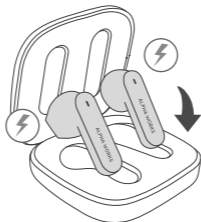

! 请勿在雷雨天气使用此产品—存在触电或设备故障的风险。

! 耳机和充电盒的金属接触点必须保持清洁，并且不得被异物覆盖。

请勿在强电磁场环境中使用此设备—这可能会导致设备工作不正常或损坏。

产品说明

CURVE 100 将优质的音质、简约的设计、触摸控制和 IPX4防水功能等相结合，为您带来既时尚又实用的多功能音频体验。

充电盒

1. LED指示灯（充电盒电池状态）
2. 充电端口（USB Type-C）

耳塞式耳机

1. 麦克风
2. 多功能触控操作
3. LED指示灯(充电状态和耳机配对状态)
4. 金属充电触点

快速启动指南

1. 使用前，请撕下耳机充电触点上的保护膜，然后将耳机放回充电盒，开启电源进行使用和充电。

2. 充电时，请使用随附的充电线为充电盒和耳机充满电（不包括电源适配器）。

3. 充电盒的LED状态指示：

使用说明

1. 从充电盒中取出耳机，它们将自动开启。耳机中将会听到“Power on”语音提示—耳机已开启。

2. 在配对设备（智能手机、平板电脑、笔记本电脑等）上打开蓝牙。从可用配对设备列表中选择“AW-CURVE 100”。耳机中将会听到“Connected”的语音提示—耳机已与您的设备配对成功。

3. 耳机配备触控操作。感应区已标示。通过短按、长按或组合按压进行操作（详见本用户手册中的操作表）。

4. 当您结束音乐聆听后，将耳机放回充电盒中。耳机将自动关闭并从充电盒电池中开始充电。

耳机LED指示

充电	充电时白灯常亮，充满电后灯熄灭
配对模式	一个耳机白灯快速闪烁（每秒闪烁2次），另一个耳机白灯慢速闪烁（每5秒闪烁1次）
已连接	无指示灯
来电	白灯每500毫秒闪烁2次
两耳机配对	白灯快速闪烁
充电盒充电	4个指示灯依次闪烁（25%，50%，75%，100%）
充满电	充满电：白灯熄灭
注意	使用输出电压为5V的AC适配器（兼容），并使用Type-C USB线充电。

触控操作表

	左耳		右耳	
 x1 单击一次	 播放/暂停	 接听电话	 播放/暂停	 接听电话
 x2 单击一次	 上一曲	 结束通话	 下一曲	 结束通话
 x3 单击一次	 语音助手		 Siri	
 2 sec 长按耳机的触控控制2秒。	 降低音量	 拒接电话	 增加音量	 拒接电话

技术规格

型号:AW-CURVE 100

无线连接版本:V5.4

频率响应:20Hz-20KHz

传输距离:10米

防水等级:IPX4