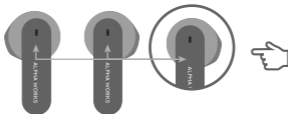

3. Đèn LED báo trạng thái sạc của hộp

Đèn nhấp nháy 4 mức:
(25%, 50%, 75%, 100%)

Thông số sử dụng

1. Lấy tai nghe ra khỏi hộp sạc, chúng sẽ tự động bật. Lệnh giọng nói "power on" sẽ phát ra trong tai nghe - tai nghe đã được bật.

3. Tai nghe được trang bị điều khiển cảm ứng. Khu vực cảm biến được hiển thị. Điều khiển được thực hiện bằng cách nhấn ngắn hoặc nhấn dài, hoặc kết hợp các thao tác nhấn (xem bảng thao tác trong hướng dẫn này).