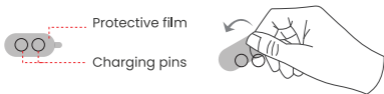

快速启动指南

1. 使用前，请撕下耳机充电触点上的保护膜，然后将耳机放回充电盒，开启电源进行使用和充电。