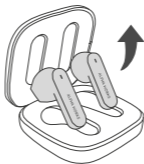

1. 麦克风
2. 多功能触控操作
3. LED指示灯(充电状态和耳机配对状态)
4. 金属充电触点

快速启动指南

1. 使用前，请撕下耳机充电触点上的保护膜，然后将耳机放回充电盒，开启电源进行使用和充电。

2. 充电时，请使用随附的充电线为充电盒和耳机充满电（不包括电源适配器）。

3. 充电盒的LED状态指示：

使用说明

1. 从充电盒中取出耳机，它们将自动开启。耳机中将会听到“Power on”语音提示—耳机已开启。