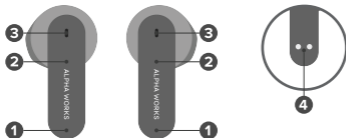

耳塞式耳机

1. 麦克风
2. 多功能触控操作
3. LED指示灯(充电状态和耳机配对状态)
4. 金属充电触点