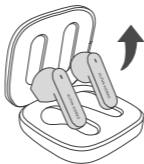

Hộp sạc

- Đèn báo LED (trạng thái sạc của hộp)
- Cổng sạc (USB Type-C)

Tai nghe

- Micro
- Điều khiển cảm ứng đa chức năng
- Đèn báo LED (trạng thái sạc và kết nối tai nghe)
- Tiếp điểm kim loại để sạc

Hướng dẫn khởi động nhanh

1. Trước khi sử dụng, vui lòng gỡ bỏ lớp phim bảo vệ khỏi các chấu sạc trên tai nghe, sau đó đặt lại tai nghe vào hộp để bật nguồn và bắt đầu sạc.

2. Sạc đầy hộp sạc và tai nghe - sử dụng dây cáp đi kèm (không bao gồm adapter sạc).

3. Đèn LED báo trạng thái sạc của hộp

Đèn nhấp nháy 4 mức:
(25%, 50%, 75%, 100%)

Thông số sử dụng

1. Lấy tai nghe ra khỏi hộp sạc, chúng sẽ tự động bật. Lệnh giọng nói "power on" sẽ phát ra trong tai nghe - tai nghe đã được bật.