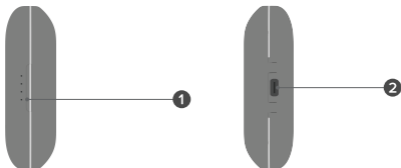

! 请勿在雷雨天气使用此产品—存在触电或设备故障的风险。

! 耳机和充电盒的金属接触点必须保持清洁，并且不得被异物覆盖。

请勿在强电磁场环境中使用此设备—这可能会导致设备工作不正常或损坏。

产品说明

CURVE 100 将优质的音质、简约的设计、触摸控制和 IPX4防水功能等相结合，为您带来既时尚又实用的多功能音频体验。

充电盒

1. LED指示灯（充电盒电池状态）
2. 充电端口（USB Type-C）

耳塞式耳机