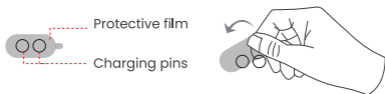

Hướng dẫn khởi động nhanh

1. Trước khi sử dụng, vui lòng gỡ bỏ lớp phim bảo vệ khỏi các chấu sạc trên tai nghe, sau đó đặt lại tai nghe vào hộp để bật nguồn và bắt đầu sạc.