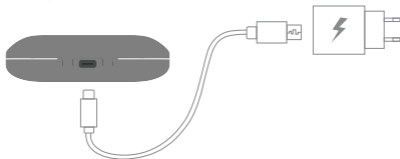

Hộp sạc

- Đèn báo LED (trạng thái sạc của hộp)
- Cổng sạc (USB Type-C)

Tai nghe

- Micro
- Điều khiển cảm ứng đa chức năng
- Đèn báo LED (trạng thái sạc và kết nối tai nghe)
- Tiếp điểm kim loại để sạc

Hướng dẫn khởi động nhanh

1. Trước khi sử dụng, vui lòng gỡ bỏ lớp phim bảo vệ khỏi các chấu sạc trên tai nghe, sau đó đặt lại tai nghe vào hộp để bật nguồn và bắt đầu sạc.

2. Sạc đầy hộp sạc và tai nghe - sử dụng dây cáp đi kèm (không bao gồm adapter sạc).