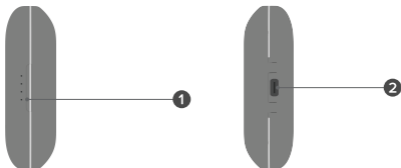

Hộp sạc

- Đèn báo LED (trạng thái sạc của hộp)
- Cổng sạc (USB Type-C)

Tai nghe

- Micro
- Điều khiển cảm ứng đa chức năng
- Đèn báo LED (trạng thái sạc và kết nối tai nghe)
- Tiếp điểm kim loại để sạc

Hướng dẫn khởi động nhanh