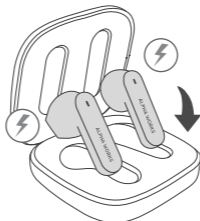

3. Đèn LED báo trạng thái sạc của hộp

Đèn nhấp nháy 4 mức:
(25%, 50%, 75%, 100%)

Thông số sử dụng

1. Lấy tai nghe ra khỏi hộp sạc, chúng sẽ tự động bật. Lệnh giọng nói "power on" sẽ phát ra trong tai nghe - tai nghe đã được bật.

2. Bật Bluetooth trên thiết bị kết nối (smartphone, máy tính bảng, laptop, v.v.).

Chọn "AW-CURVE 100" từ danh sách các thiết bị có thể kết nối. Lệnh giọng nói "connected" sẽ phát ra trong tai nghe - tai nghe đã được kết nối với thiết bị của bạn.

3. Tai nghe được trang bị điều khiển cảm ứng. Khu vực cảm biến được hiển thị. Điều khiển được thực hiện bằng cách nhấn ngắn hoặc nhấn dài, hoặc kết hợp các thao tác nhấn (xem bảng thao tác trong hướng dẫn này).

4. Khi bạn không còn nghe nhạc nữa, hãy đặt lại tai nghe vào hộp sạc. Tai nghe sẽ tự động tắt và bắt đầu sạc từ pin của hộp.

Đèn LED tai nghe báo hiệu

Khi sạc	Đèn trắng sáng ổn định khi đang sạc, đèn sẽ tắt khi sạc đầy.
Chế độ ghép đôi	Một tai nghe nhấp nháy đèn trắng nhanh (2 lần mỗi giây), tai nghe còn lại nhấp nháy đèn trắng chậm (1 lần mỗi 5 giây).
Đã kết nối	Không có đèn sáng.
Cuộc gọi tới	Đèn trắng nhấp nháy 2 lần mỗi 500ms.
Hai tai nghe đang kết nối	Đèn trắng nhấp nháy nhanh.
Khi sạc với hộp sạc	Có 4 mức nhấp nháy (25%, 50%, 75%, 100%).
Khi đã sạc đầy với hộp sạc	Sạc đầy: Đèn LED trắng tắt.
Ghi nhớ	Sử dụng bộ chuyển đổi AC với điện áp đầu ra 5V (tương thích) và cáp USB Type-C.