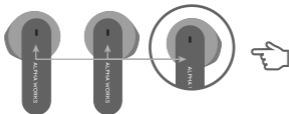

3. 耳机配备触控操作。感应区已标示。通过短按、长按或组合按压进行操作（详见本用户手册中的操作表）。